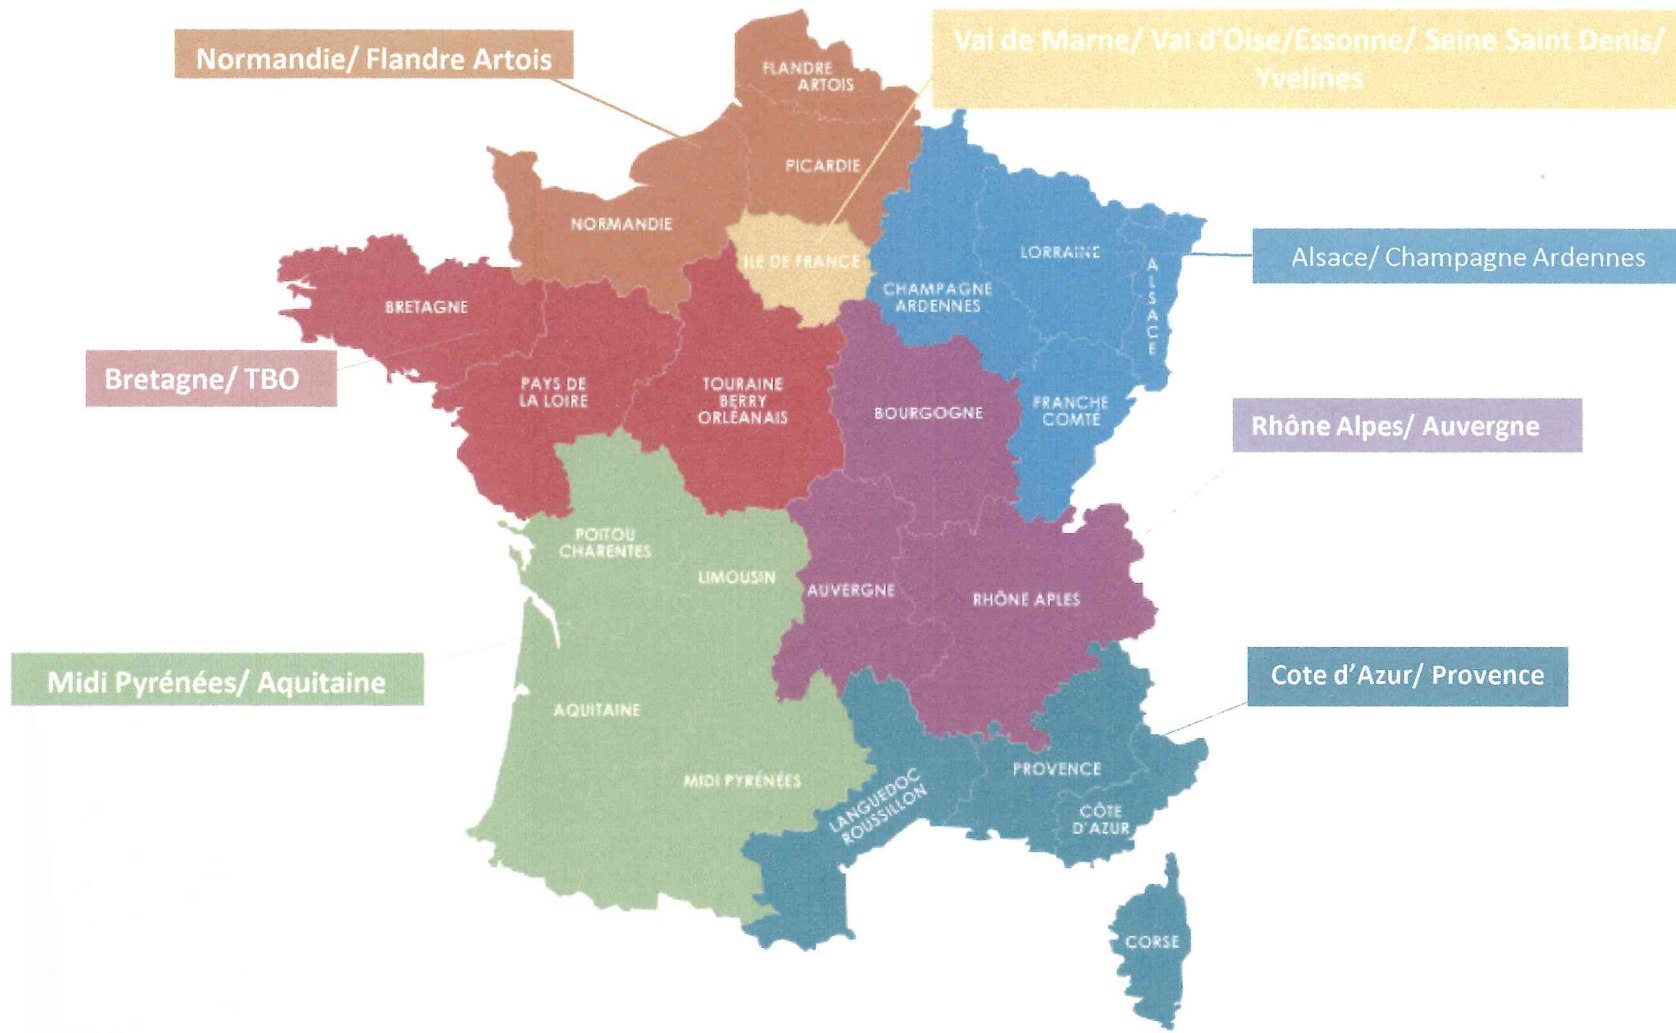

**Annuaire des ligues et référents
body karaté habilités
2015 - 2016**

Géo localisation des ligues habilitées

Annuaire régional des référents body karaté

Ligue	Nom	Prénom	Courriel	Portable
ALSACE	FLORICEL	ADELA	adifloris@yahoo.fr	06 30 80 06 29
AQUITAINE	ARAFE	HAKIMA	hakima64@aol.com	06 65 50 78 28
AUVERGNE	VERRIER	SABRINA	sabrina-verrier@sfr.fr	07 83 10 79 18
CHAMPAGNE ARDENNES	PICHELIN	LAURE	laure_pichelin@yahoo.fr	06 77 00 15 84
COTE D'AZUR	CADHILAC	CHRISTEL	sccm@sfr.fr	06 14 89 08 08
ESSONNE	LECINA	MARC	lecina.marc@sfr.fr	06 14 35 20 11
FLANDRE ARTOIS	LEBLOND	FABIENNE	fabienne.leblond@yahoo.fr	06 60 43 84 11
MIDI PYRENNES	PINTRAND	FREDERIC	punchou@free.fr	06 87 19 76 90
NORMANDIE	ORIEL	ANGELIQUE	denis.gastyc@orange.fr	06 89 99 22 03
PROVENCE	AUBERT	CELINE	aubert.celine@orange.fr	-
RHONE ALPES	ALFANO	ANGELA	angiestu@free.fr	-
SEINE SAINT DENIS	LABRADOR	BORIS	boris.labrador@orange.fr	06 85 51 51 28
TBO	TOURNEMICHE	CELINE	geninh@gmail.com	06 58 04 85 38
VAL DE MARNE	BOLORE	PASCAL	pascalbolore@gmail.com	06 66 89 28 43
VAL D'OISE	DERVEAUX	NADEGE	nadege.derveaux@orange.fr	06 07 05 27 42
YVELINES	HUGUES	JESSICA	huguesjessica@gmail.com	06 69 27 64 46